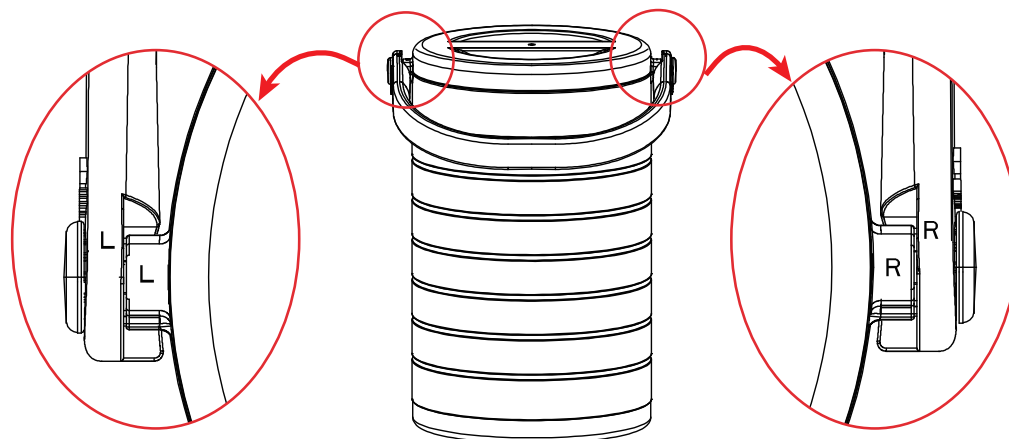

※本容器に飲み物や食べ物を直接入れないで下さい。

※フタと、本体持ち手部分の L と R が同じであることを確認して下さい。異なった向きで使用すると破損の原因となりますのでご注意下さい。

持ち手部分が中央からCLOSE側にある場合にフタがロックします。

持ち手部分が中央からOPEN側にある場合にフタのロックが外れます。