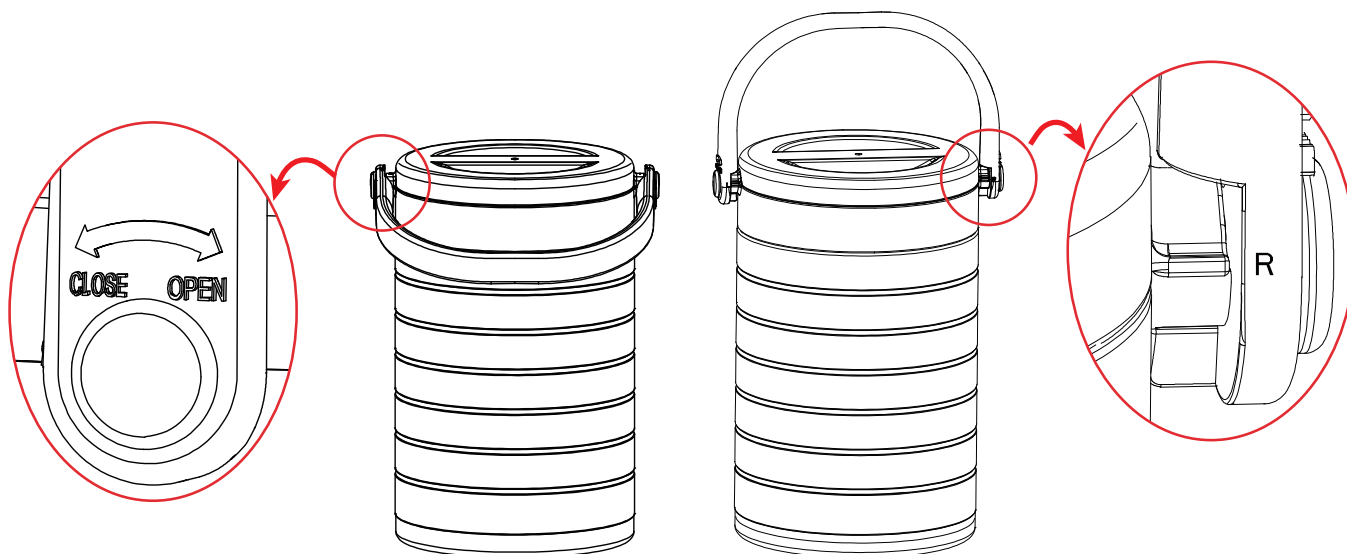

※本容器に飲み物や食べ物を直接入れないで下さい。

※フタと、本体持ち手部分の L と R が同じであることを確認して下さい。異なった向きで使用すると破損の原因となりますのでご注意下さい。

持ち手部分が中央からCLOSE側にある場合にフタがロックします。

持ち手部分が中央からOPEN側にある場合にフタのロックが外れます。