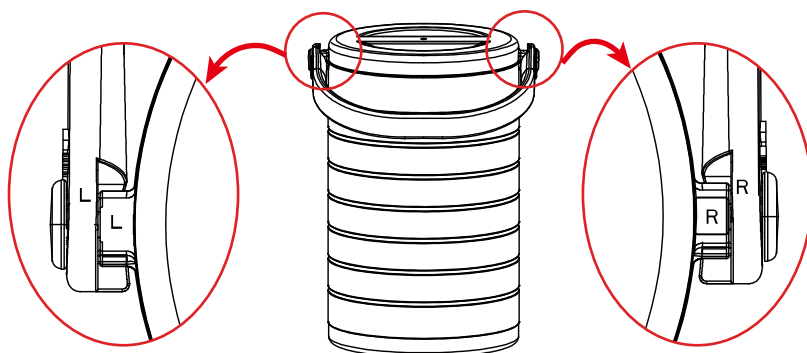

※本容器に飲み物や食べ物を直接入れないで下さい。

※フタ側面の白いボタンとハンドル側面の白い部分の色を合わせてご使用ください。異なった向きで使用すると破損の原因となりますのでご注意ください。フタと本体持ち手部分に L と R の記載があります。

持ち手部分が中央からCLOSE側にある場合にフタがロックします。

持ち手部分が中央からOPEN側にある場合にフタのロックが外れます。