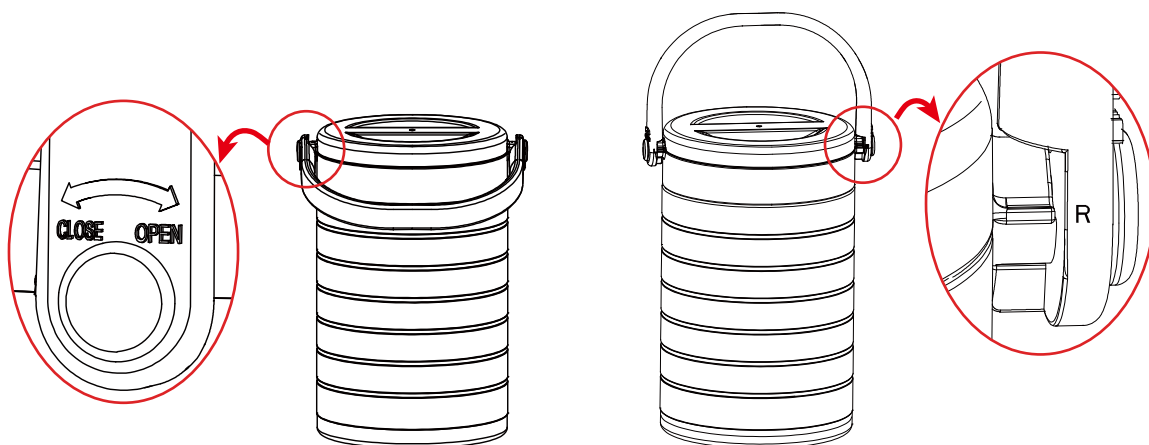

※本容器に飲み物や食べ物を直接入れないで下さい。

※フタ側面の白いボタンとハンドル側面の白い部分の色を合わせてご使用ください。異なった向きで使用すると破損の原因となりますのでご注意ください。フタと本体持ち手部分に L と R の記載があります。

持ち手部分が中央からCLOSE側にある場合にフタがロックします。

持ち手部分が中央からOPEN側にある場合にフタのロックが外れます。